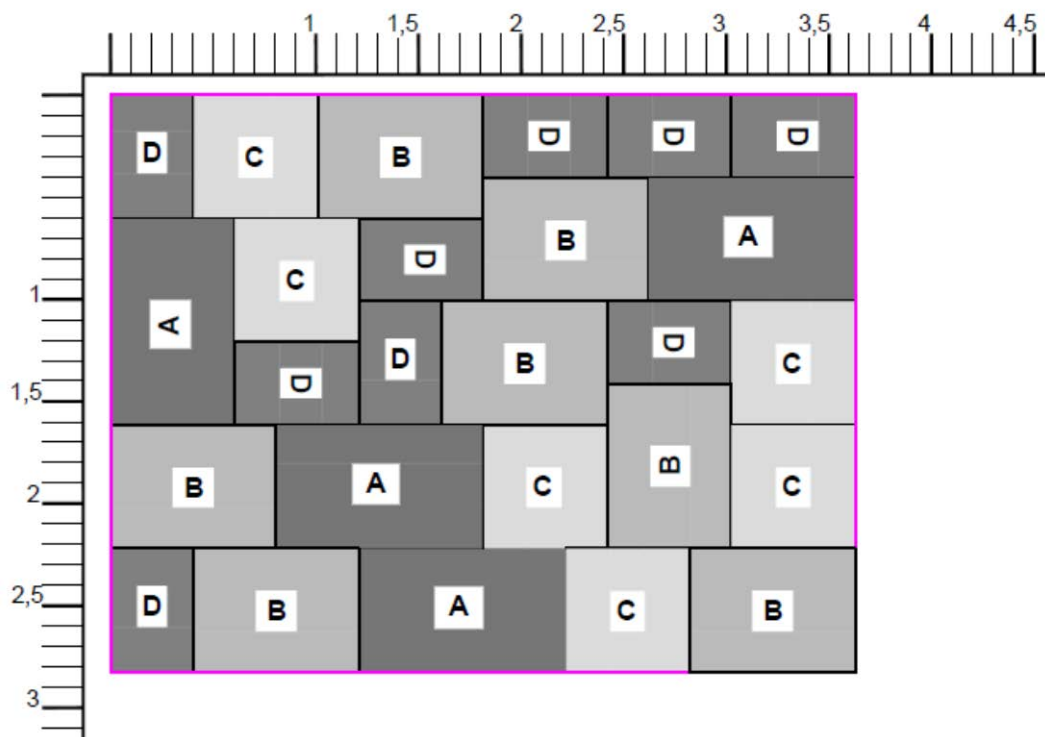

Calepinage en « Opus Romain » avec un pack de 11,04 m²

Surface de la zone calepinée (incluant joints de 5 mm) : 10,25 m²

Exclusivité de la gamme In'Stone : les calepinages « Opus Romain » et « en bandes » sont réalisables à partir des mêmes modules.

A : 100 x 60 cm – B : 80 x 60 cm – C : 60 x 60 cm - D : 40 x 60 cm – épaisseur : 3,5 cm

• Codes produits :

Calcara :

Miel Clair : 239 152

Ivoire : 239 153

Gris : 239 154

Roseaie : 239 155

Ardelia :

Miel Clair : 239 156

Gris : 239 157

Traverta :

Miel Clair : 239 158

Gris : 239 159

Roseaie : 239 160

Madria :

Gris : 239 162

Taupe : 239 161

Une palette de dallage contient 11,04 m² et est composée de 4 formats :

A 3 dalles de 100 x 60 x 3,5 cm

B 7 dalles de 80 x 60 x 3,5 cm

C 7 dalles de 60 x 60 x 3,5 cm

D 14 dalles de 40 x 60 x 3,5 cm